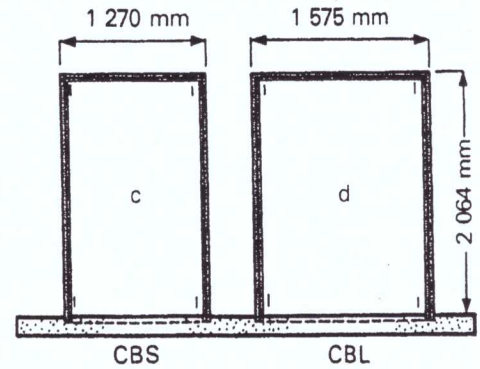

12 Ingwe Road
Sebenza
Edenvale 1610

P O Box 8123
Edenglen
1613

Telephone: 011 452-2036
Fax: 011 452-2044

Cupboard Door Frames

Elevations are shown from the rebate side
(LH) = Left Hand
(RH) = Right Hand
Sizes: Height; overall frame from finished floor
Width: Overall frame

Aansigte word getoon vanaf die sponningkant.
(LK) = Linkerkant
(RK) = Regterkant
Groottes: Hoogte; volle raam vanaf afgewerkte vloer
Wydte: Volle raam.

Widths between rebates, and heights from finished floor to rebate at head are as follows: (millimetres)

Groottes tussen sponnings en tussen kopspinning en by kop en wange tot by afgewerkte vloer is soos volg: (millimeters)

	w	h
a	610 mm x	2 032 mm
c	1 206 mm x	2 032 mm
e	610 mm x	457 mm

	w	h
b	762 mm x	2 032 mm
d	1 511 mm x	2 032 mm
f	762 mm x	457 mm