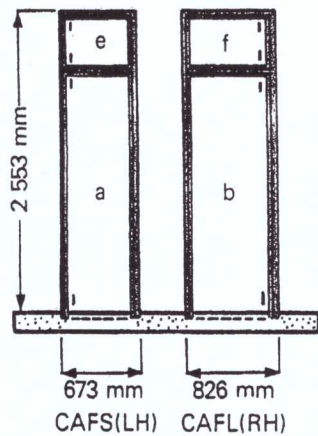

12 Ingwe Road
Sebenza
Edenvale 1610

P O Box 8123
Edenglen
1613

Telephone: 011 452-2036
Fax: 011 452-2044

Cupboard Door Frames

Elevations are shown from the rebate side
(LH) = Left Hand
(RH) = Right Hand
Sizes: Height; overall frame from finished floor
Width: Overall frame

Aansigte word getoon vanaf die sponningkant.
(LK) = Linkerkant
(RK) = Regterkant
Groottes: Hoogte; volle raam vanaf afgewerkte vloer
Wydte: Volle raam.

Widths between rebates, and heights from finished floor to rebate at head are as follows: (millimetres)

Groottes tussen sponnings en tussen kopspinning en by kop en wange tot by afgewerkte vloer is soos volg: (millimeters)

	w	h
a	610 mm x	2 032 mm
c	1 206 mm x	2 032 mm
e	610 mm x	457 mm

	w	h
b	762 mm x	2 032 mm
d	1 511 mm x	2 032 mm
f	762 mm x	457 mm