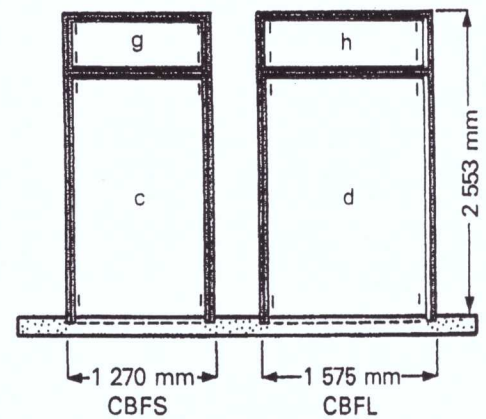

12 Ingwe Road
Sebenza
Edenvale 1610

P O Box 8123
Edenglen
1613

Telephone: 011 452-2036
Fax: 011 452-2044

Cupboard Door Frames

Elevations are shown from the rebate side
(LH) = Left Hand
(RH) = Right Hand
Sizes: Height; overall frame from finished floor
Width: Overall frame

Aansigte word getoon vanaf die sponningkant.
(LK) = Linkerkant
(RK) = Regterkant
Groottes: Hoogte; volle raam vanaf afgewerkte vloer
Wydte: Volle raam.

Widths between rebates, and heights from finished floor to rebate at head are as follows: (millimetres)

Groottes tussen sponnings en tussen kopspinning en by kop en wange tot by afgewerkte vloer is soos volg: (millimeters)

	w	h
a	610 mm x	2 032 mm
c	1 206 mm x	2 032 mm
e	610 mm x	457 mm

	w	h
b	762 mm x	2 032 mm
d	1 511 mm x	2 032 mm
f	762 mm x	457 mm