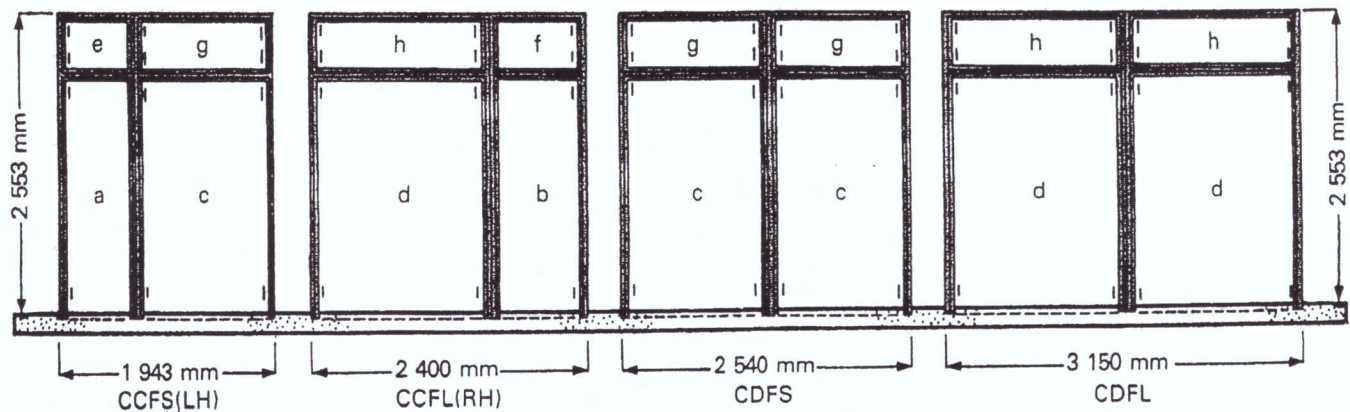

12 Ingwe Road
Sebenza
Edenvale 1610

P O Box 8123
Edenglen
1613

Telephone: 011 452-2036
Fax: 011 452-2044

Cupboard Door Frames

Elevations are shown from the rebate side
(LH) = Left Hand
(RH) = Right Hand
Sizes: Height; overall frame from finished floor
Width: Overall frame

Aansigte word getoon vanaf die sponningkant.
(LK) = Linkerkant
(RK) = Regterkant
Groottes: Hoogte; volle raam vanaf afgewerkte vloer
Wydte: Volle raam.

Widths between rebates, and heights from finished floor to rebate at head are as follows: (millimetres)

Groottes tussen sponnings en tussen kopspinning en by kop en wange tot by afgewerkte vloer is soos volg: (millimeters)

	w	h
a	610 mm x	2 032 mm
c	1 206 mm x	2 032 mm
e	610 mm x	457 mm

	w	h
b	762 mm x	2 032 mm
d	1 511 mm x	2 032 mm
f	762 mm x	457 mm