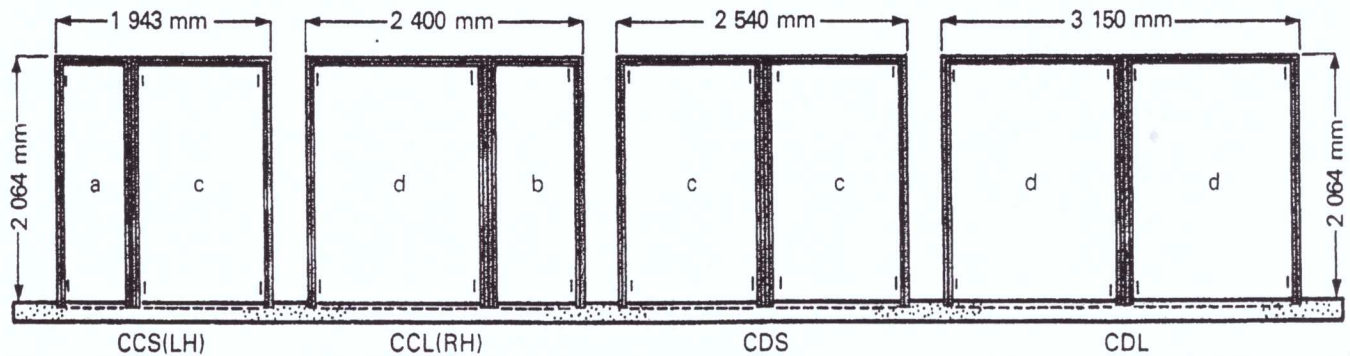

12 Ingwe Road
Sebenza
Edenvale 1610

P O Box 8123
Edenglen
1613

Telephone: 011 452-2036
Fax: 011 452-2044

Cupboard Door Frames

Elevations are shown from the rebate side
(LH) = Left Hand
(RH) = Right Hand
Sizes: Height; overall frame from finished floor
Width: Overall frame

Aansigte word getoon vanaf die sponningkant.
(LK) = Linkerkant
(RK) = Regterkant
Groottes: Hoogte; volle raam vanaf afgewerkte vloer
Wydte: Volle raam.

Widths between rebates, and heights from finished floor to rebate at head are as follows: (millimetres)

Groottes tussen sponnings en tussen kopspinning en by kop en wange tot by afgewerkte vloer is soos volg: (millimeters)

	w	h
a	610 mm x	2 032 mm
c	1 206 mm x	2 032 mm
e	610 mm x	457 mm

	w	h
b	762 mm x	2 032 mm
d	1 511 mm x	2 032 mm
f	762 mm x	457 mm