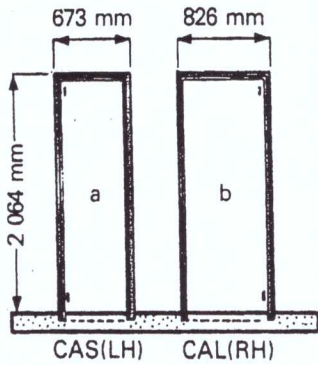

12 Ingwe Road
Sebenza
Edenvale 1610

P O Box 8123
Edenglen
1613

Telephone: 011 452-2036
Fax: 011 452-2044

Cupboard Door Frames

Elevations are shown from the rebate side
(LH) = Left Hand
(RH) = Right Hand
Sizes: Height; overall frame from finished floor
Width: Overall frame

Aansigte word getoon vanaf die sponningkant.
(LK) = Linkerkant
(RK) = Regterkant
Groottes: Hoogte; volle raam vanaf afgewerkte vloer
Wydte: Volle raam.

Widths between rebates, and heights from finished floor to rebate at head are as follows: (millimetres)

Groottes tussen sponnings en tussen kopspinning en by kop en wange tot by afgewerkte vloer is soos volg: (millimeters)

	w	h
a	610 mm x	2 032 mm
c	1 206 mm x	2 032 mm
e	610 mm x	457 mm

	w	h
b	762 mm x	2 032 mm
d	1 511 mm x	2 032 mm
f	762 mm x	457 mm